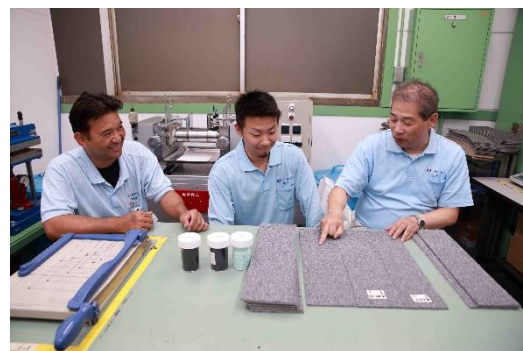

日本絨氈株式会社

<https://japancarpet.co.jp/>

>>会社HP

事業内容

カーペット・カーマット・公共施設等のカーペット(全国シェア2位)、全天候型人工芝(全国シェア1位)、カーマット等のインテリア商材を製造・販売するOEMメーカー。
リサイクル素材を活用した製品の開発や太陽光発電等により、環境に配慮した事業展開を進めている。

募集職種

- ①製造スタッフ（日勤のみ）
- ②製造スタッフ（日勤と夜勤あり）
- ③機械オペレーター・出荷スタッフ

どんなお仕事？

- ①カーペット加工機の実操作
- ②カーペット製造・加工機の実操作
- ③カーペット加工機の実操作及び出荷業務

3年連続黒字経営について

本社、滋賀工場、東京支店による各種社内プロジェクトを継続実施。併せて、全従業員によるソリューション(問題解決)の積み重ねにより、コストダウンを成功させ、黒字経営を続けています。

会社の魅力ポイント

創業約150年、大阪・堺市にある老舗カーペットOEMメーカー。EXPO2025、IR事業需要、復興・再開発事業等を追い風に、安定成長を続けています。
国産の高品質なカーペットは、全国シェア2位！お客様に快適で美しいインテリア空間を提供しています。
また、有名球場等で採用されている人工芝は、全国シェア1位！プロ野球選手にも認められる品質です。
名前は知らないけれど、実は、全国の皆様の足元を支えている会社です。

メッセージ

当社の企業理念は、『幸せを敷き詰めよう！』。
チームワークを大切に、高品質と効率性を追求する製造・出荷・営業事務でご活躍下さい！
車での通勤が必要となりますので、車の運転に支障のない方を希望しています。
私たちと一緒にお客様にご満足して頂ける製品を提供し、全国に『幸せを敷き詰める』仕事に取り組みませんか？
『やる気』と『チャレンジ精神』をお持ちの方からのご応募をお待ちしています！！