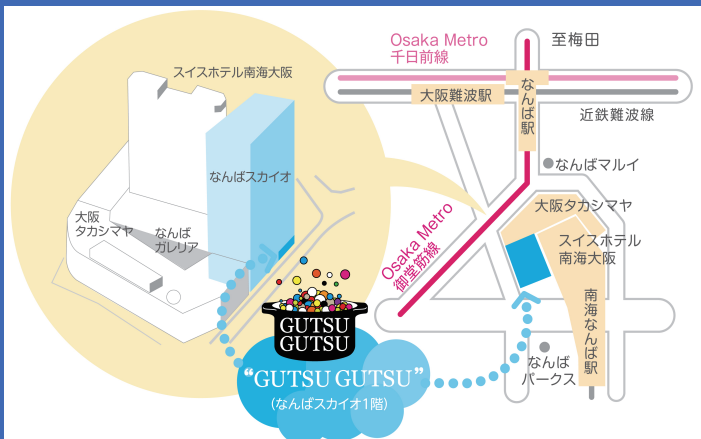

Point 2

会社の強み・経営状況から読み解く優良企業の見極め方を知ること、今後の就職・転職活動に役立つスキルが身につきます!

実施日時

2023年2月24日(金)・25日(土)
両日とも14:00~15:30 (受付開始13:45)

対象

就職・転職活動中の方

実施場所

GUTSU GUTSU

大阪市中央区難波5-1-60
(南海なんば駅直結・なんばスカイオ1階)

内容

① セミナー

- ・取引企業の求人の魅力と優良中小企業の見極め方
- ・池田泉州銀行の職業紹介サービス
- ・質疑応答

② 個別相談

お申込みはコチラ!

OSAKAジョブフェア

<http://www.osakajobfair.com>